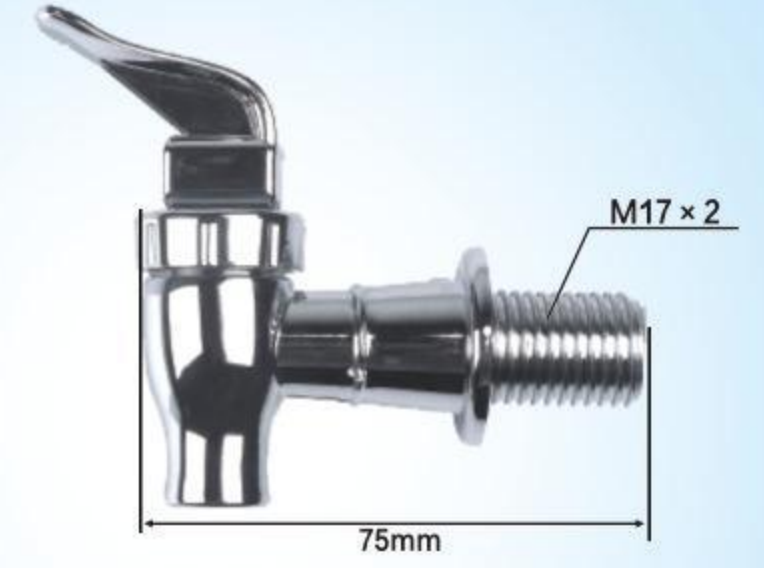

Male thread
QTY: 150PCS
G.W.: 6.5KGS
MEAS: 41 x 27 x 25CM

Model No: B6-3 Electroplate

QTY: 100PCS
G.W.: 7.5KGS
MEAS: 41 x 27 x 25CM

Model No: T Electroplate

QTY: 200PCS
G.W.: 7.0KGS
MEAS: 41 x 27 x 25CM

Model No: T1 Electroplate

QTY: 300PCS
G.W.: 8.5KGS
MEAS: 41 x 27 x 25CM

Model No: B7 Electroplate

QTY: 200PCS
G.W.: 8KGS
MEAS: 41 x 27 x 25CM

Model No: B7-2 Plated

QTY: 180PCS
G.W.: 7.4KGS
MEAS: 41 x 27 x 25CM

Model No: T9 Electroplate

QTY: 200PCS
G.W.: 7.4KGS
MEAS: 41 x 27 x 25CM

Model No: T9-1 Electroplate

QTY: 200PCS
G.W.: 8.0KGS
MEAS: 41 x 27 x 25CM

Model No: E1-1 B Electroplate
Material: ABS
Clour: ● ● ●

Male thread
QTY: 200PCS
G.W.: 7.0KGS
MEAS: 41 x 27 x 25CM