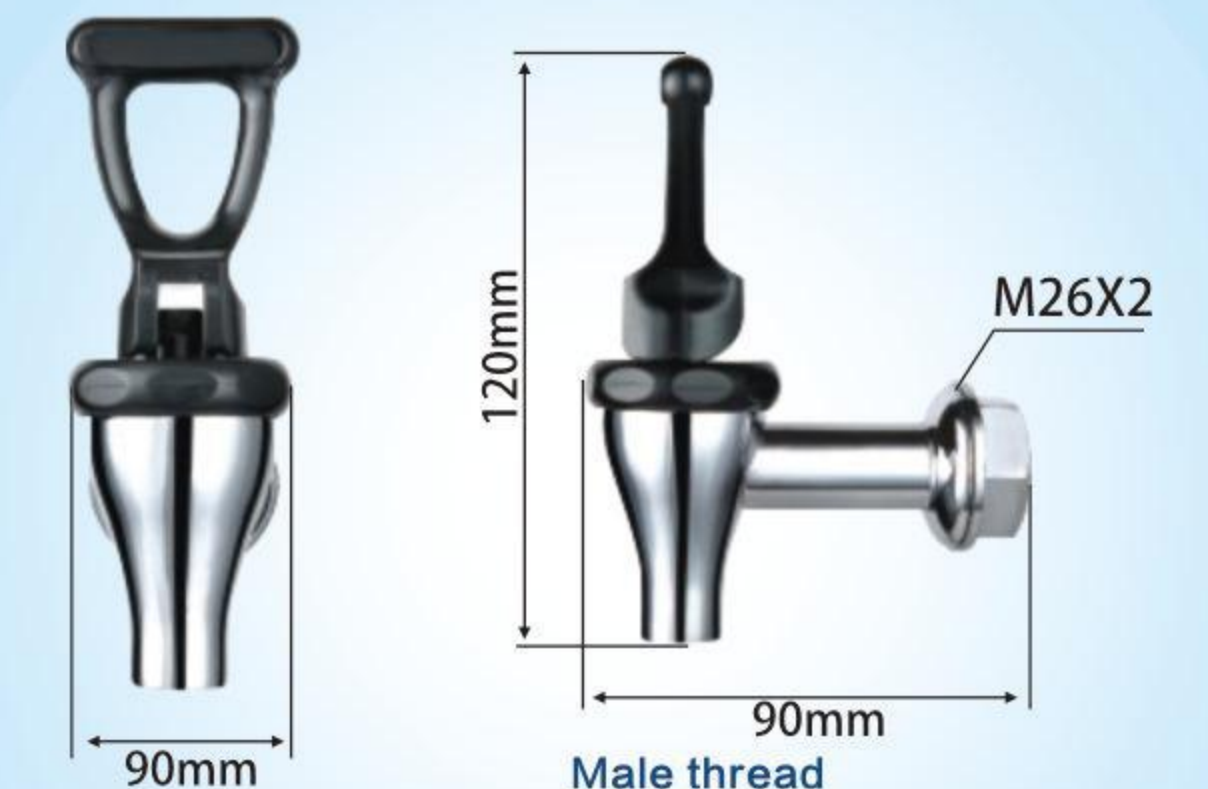

Model No:
Small Ball Valve-2
Material: ABS

Male thread
QTY: 500PCS
G.W.: 8.3KGS
MEAS: 41x27x25CM

Model No:
Ball valve 4

Model No:
Ball valve 5

Model No: **Ball valve 7**
QTY: 150PCS
G.W.: 5.0KGS
MEAS: 41x27x25CM

Model No: **Ball valve 8**
QTY: 300PCS
G.W.: 5.5KGS
MEAS: 41x27x25CM

Model No: **Ball valve 10**
QTY: 300PCS
G.W.: 6.5KGS
MEAS: 41x27x25CM

Model No: **A-boda-1**
Material: PA

Male thread
QTY: 200PCS
G.W.: 6.4KGS
MEAS: 41x27x25CM

Model No: **A-boda-2**
Material: PA

Male thread
QTY: 250PCS
G.W.: 10.3KGS
MEAS: 41x27x25CM

Model No: **A-boda-3**
Material: PA

Male thread
QTY: 200PCS
G.W.: 13KGS
MEAS: 41x27x25CM

Model No: **A-boda-4**
Material: Copper Electroplate

Male thread
QTY: 32PCS
G.W.: 8.3KGS
MEAS: 38x22x28CM

 <p>Model No: A-boda-5 Material: PA</p> <p>QTY: 180PCS G.W.: 8.0KGS MEAS: 41x27x25CM</p>	 <p>Model No: A-boda-6 Material: PA</p> <p>QTY: 250PCS G.W.: 10.8KGS MEAS: 41x27x25CM</p>
 <p>Model No: A-boda-7 Material: Copper Electroplate</p> <p>QTY: 32PCS G.W.: 7.3KGS MEAS: 38x22x28CM</p>	 <p>Model No: A-boda-9 Material: Copper Electroplate</p> <p>QTY: 64PCS G.W.: 10KGS MEAS: 38x22x28CM</p>
 <p>Model No: A-boda-10 Material: Copper Electroplate</p> <p>QTY: 32PCS G.W.: 7.5KGS MEAS: 38x22x28CM</p>	 <p>Model No: A-boda-11 Material: Copper Electroplate</p> <p>QTY: 32PCS G.W.: 6.7KGS MEAS: 38x22x28CM</p>
 <p>Model No: A-boda-12 Material: Copper Electroplate</p> <p>QTY: 32PCS G.W.: 8.2KGS MEAS: 38x22x28CM</p>	 <p>Model No: A-boda-13 Material: Copper Electroplate</p> <p>QTY: 32PCS G.W.: 8KGS MEAS: 38x22x28CM</p>