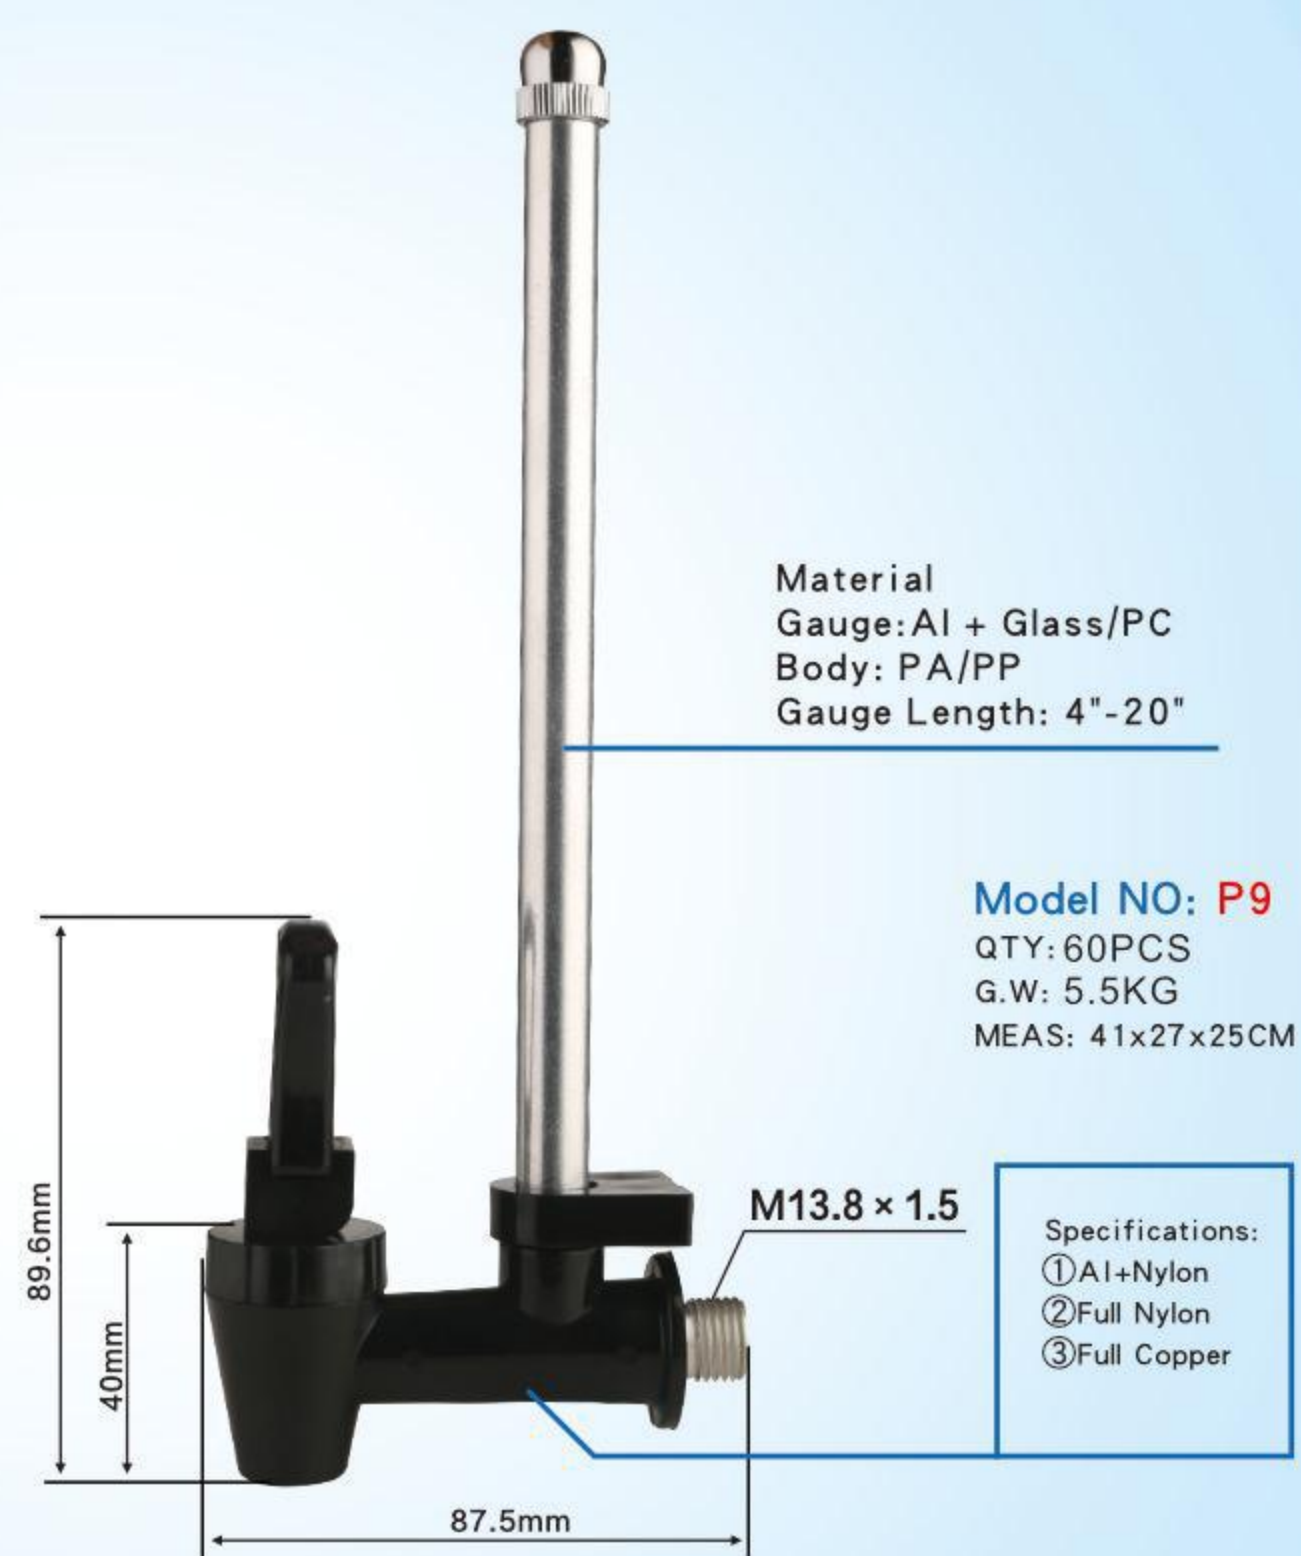

Male thread
QTY: 32PCS
G.W.: 8.3KGS
MEAS: 38x22x28CM

 <p>Model No: A-boda-5 Material: PA</p> <p>QTY: 180PCS G.W.: 8.0KGS MEAS: 41x27x25CM</p>	 <p>Model No: A-boda-6 Material: PA</p> <p>QTY: 250PCS G.W.: 10.8KGS MEAS: 41x27x25CM</p>
 <p>Model No: A-boda-7 Material: Copper Electroplate</p> <p>QTY: 32PCS G.W.: 7.3KGS MEAS: 38x22x28CM</p>	 <p>Model No: A-boda-9 Material: Copper Electroplate</p> <p>QTY: 64PCS G.W.: 10KGS MEAS: 38x22x28CM</p>
 <p>Model No: A-boda-10 Material: Copper Electroplate</p> <p>QTY: 32PCS G.W.: 7.5KGS MEAS: 38x22x28CM</p>	 <p>Model No: A-boda-11 Material: Copper Electroplate</p> <p>QTY: 32PCS G.W.: 6.7KGS MEAS: 38x22x28CM</p>
 <p>Model No: A-boda-12 Material: Copper Electroplate</p> <p>QTY: 32PCS G.W.: 8.2KGS MEAS: 38x22x28CM</p>	 <p>Model No: A-boda-13 Material: Copper Electroplate</p> <p>QTY: 32PCS G.W.: 8KGS MEAS: 38x22x28CM</p>

Model No: A-boda

Material
Gauge: Al + Glass/PC
Body: PA/PP
Gauge Length: 4"-20"

Model NO: P6
QTY: 35PCS
G.W: 5KG
MEAS: 41x27x25 CM

- Specifications:
① Al+Nylon
② Full Nylon
③ Full Copper

Material
Gauge: Al + Glass/PC
Body: PA/PP
Gauge Length: 4"-20"

Model NO: P8
QTY: 35PCS
G.W: 4.5KG
MEAS: 41x27x25 CM

- Specifications:
① Al+Nylon
② Full Nylon
③ Full Copper

Model No: Valves-1
QTY: 100PCS
G.W.: 7.5KGS
MEAS: 41 x 27 x 25CM

Model No: Valves-2
QTY: 100PCS
G.W.: 7.5KGS
MEAS: 41 x 27 x 25CM