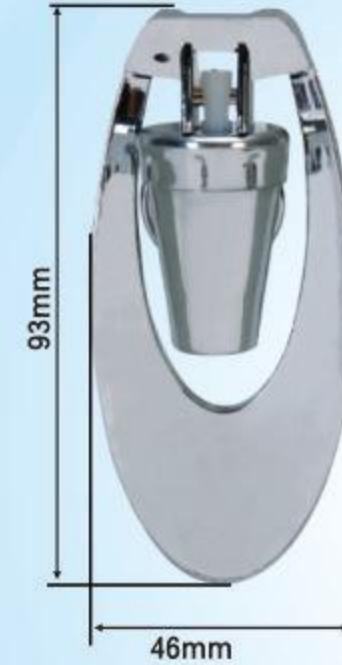

 <p>Model No: Button-4 Material:PP Clolur: ●●○</p> <p>QTY: 250PCS G.W.: 7.0KGS MEAS: 41×27×25CM</p>	 <p>Model No: Button-5 Material:PP Clolur: ●●○</p> <p>QTY: 400PCS G.W.: 7.0KGS MEAS: 41×27×25CM</p>
 <p>Model No: Button-6 Material:PP Clolur: ●●○</p> <p>QTY: 250PCS G.W.: 6.5KGS MEAS: 41×27×25CM</p>	 <p>Model No: Button-7 Material:PP Clolur: ●●●●●</p> <p>QTY: 200PCS G.W.: 7.8KGS MEAS: 41×27×25CM</p>
 <p>Model No: Button-8 Material:PP Clolur: ●●○</p> <p>QTY: 200PCS G.W.: 8.5KGS MEAS: 41×27×25CM</p>	 <p>Model No: Button-9 Material:PP Clolur: ●●○</p> <p>QTY: 400PCS G.W.: 8.0KGS MEAS: 41×27×25CM</p>
 <p>Model No: Button-10 Material:PP Clolur: ●●○</p> <p>QTY: 350PCS G.W.: 7.5KGS MEAS: 41×27×25CM</p>	 <p>Model No: Button-11 Material:PP Clolur: ●●○</p> <p>QTY: 250PCS G.W.: 7.5KGS MEAS: 41×27×25CM</p>

 <p>Model No: Button-12 Material:PP Clolur: ●●○</p> <p>QTY: 500PCS G.W.: 7.3KGS MEAS: 41×27×25CM</p>	 <p>Model No: Button-13 Material:ABS Clolur: ●●○</p> <p>QTY: 250PCS G.W.: 7.5KGS MEAS: 41×27×25CM</p>
 <p>Model No: Button-14 Material:PP Clolur: ●●○</p> <p>QTY: 300PCS G.W.: 7.3 KGS MEAS: 41×27×25CM</p>	 <p>Model No: Button-16 Material:PP Clolur: ●●○</p> <p>QTY: 400PCS G.W.: 7.5KGS MEAS: 41×27×25CM</p>
 <p>Model No: Button-17 QTY: 200PCS G.W.: 7.0KGS MEAS: 41×27×25CM</p>	 <p>Model No: Button-18 QTY:150PCS G.W.:8KGS MEAS:41x27x25CM</p>
 <p>Model No: A2 Electroplate Material: ABS</p> <p>QTY: 300PCS G.W.: 7.50KGS MEAS: 41×27×25CM</p>	 <p>Model No: A8-1 Electroplate Material:ABS</p> <p>QTY: 250PCS G.W.: 7.50KGS MEAS: 41×27×25CM</p>

Model No: B5 Electroplate
Material: ABS

Male thread
QTY: 170PCS
G.W.: 7.0KGS
MEAS: 41 x 27 x 25CM

Model No: B6 Electroplate
Material: ABS

Male thread
QTY: 150PCS
G.W.: 7.50KGS
MEAS: 41 x 27 x 25CM

Model No: H2-2 Electroplate
Material: ABS

Male thread
QTY: 150PCS
G.W.: 7.00KGS
MEAS: 41 x 27 x 25CM

Model No: Small outflow mouth Electroplate
Material: ABS

Male thread
QTY: 200PCS
G.W.: 7.8KGS
MEAS: 41 x 27 x 25CM

Model No: B6-2 Electroplare
Material: ABS