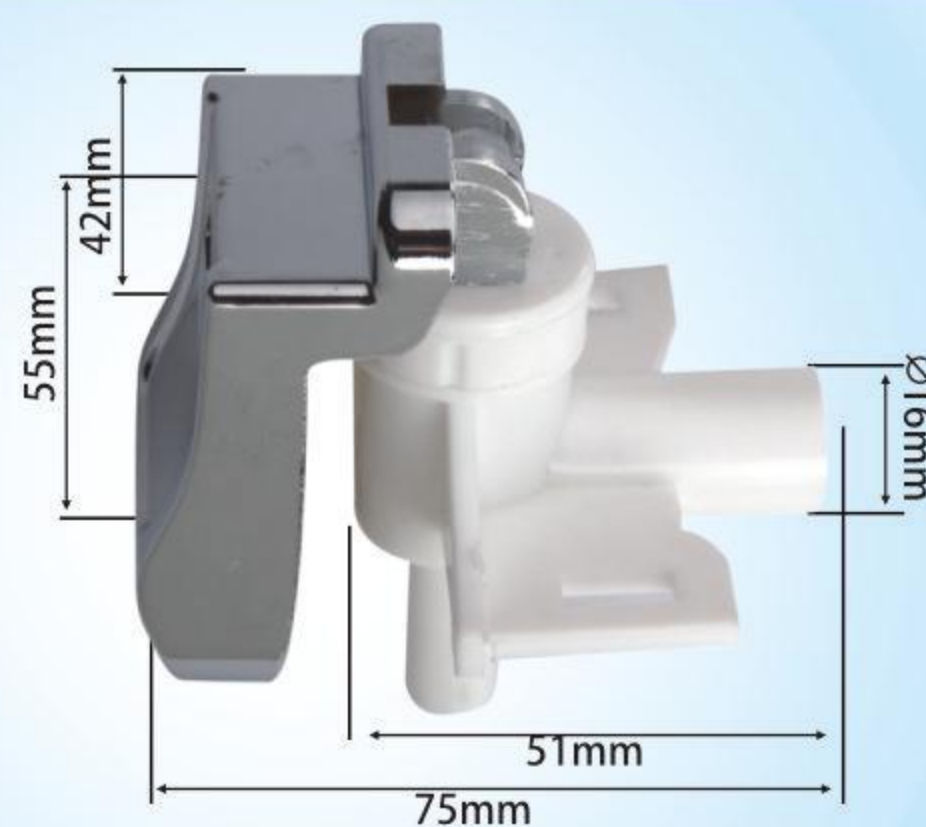

Model No: 1393
Material: ABS
QTY: 200PCS
G.W.: 7.0KGS
MEAS: 41X27X25