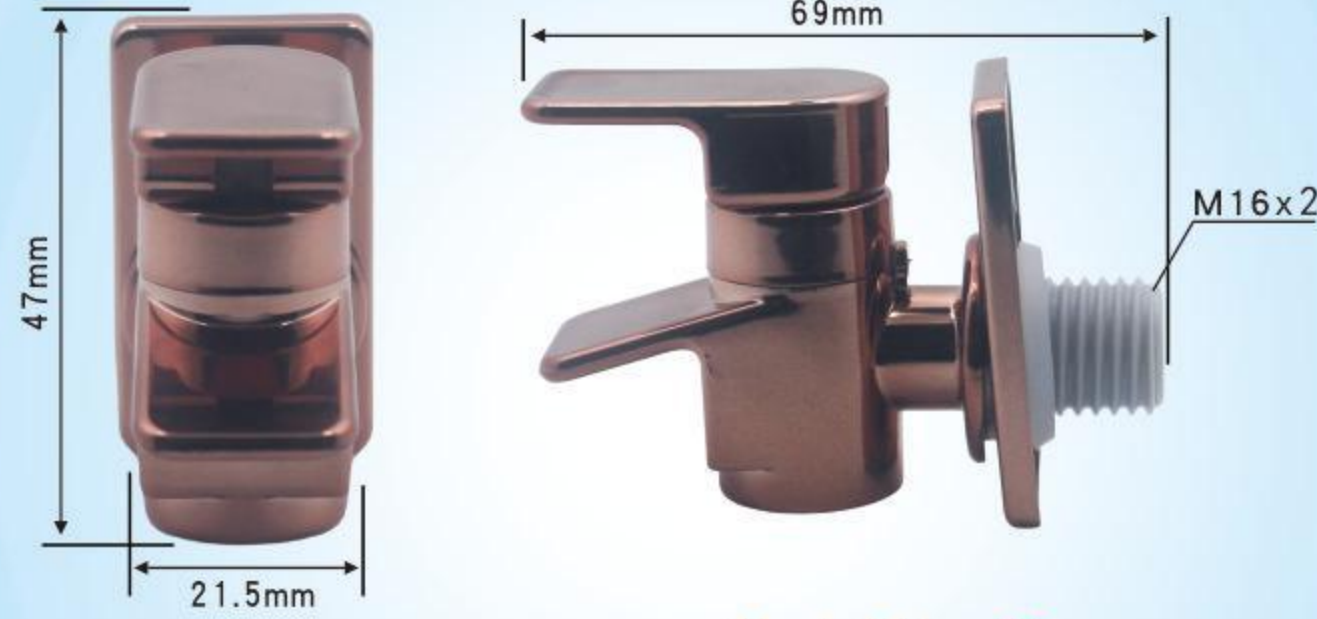

Model No: **GE**
QTY: 200PCS
G.W.: 4.5KGS
MEAS: 41x27x25CM