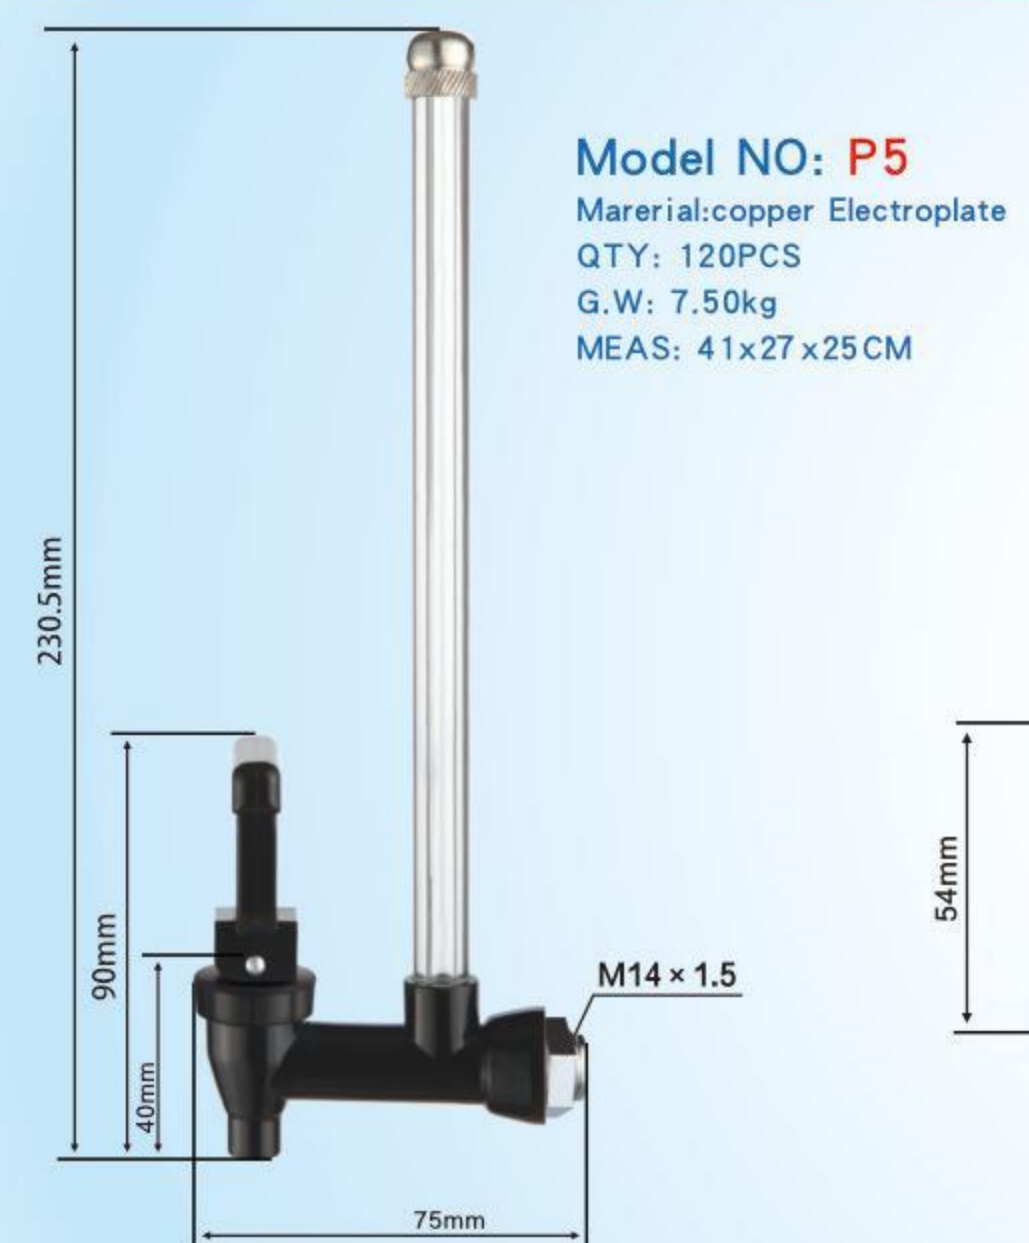

Male thread
QTY: 32PCS
G.W.: 8.3KGS
MEAS: 38x22x28CM

 <p>Model No: A-boda-5 Material: PA</p> <p>QTY: 180PCS G.W.: 8.0KGS MEAS: 41x27x25CM</p>	 <p>Model No: A-boda-6 Material: PA</p> <p>QTY: 250PCS G.W.: 10.8KGS MEAS: 41x27x25CM</p>
 <p>Model No: A-boda-7 Material: Copper Electroplate</p> <p>QTY: 32PCS G.W.: 7.3KGS MEAS: 38x22x28CM</p>	 <p>Model No: A-boda-9 Material: Copper Electroplate</p> <p>QTY: 64PCS G.W.: 10KGS MEAS: 38x22x28CM</p>
 <p>Model No: A-boda-10 Material: Copper Electroplate</p> <p>QTY: 32PCS G.W.: 7.5KGS MEAS: 38x22x28CM</p>	 <p>Model No: A-boda-11 Material: Copper Electroplate</p> <p>QTY: 32PCS G.W.: 6.7KGS MEAS: 38x22x28CM</p>
 <p>Model No: A-boda-12 Material: Copper Electroplate</p> <p>QTY: 32PCS G.W.: 8.2KGS MEAS: 38x22x28CM</p>	 <p>Model No: A-boda-13 Material: Copper Electroplate</p> <p>QTY: 32PCS G.W.: 8KGS MEAS: 38x22x28CM</p>

Model No: A-boda

Material
Gauge: Al + Glass/PC
Body: PA/PP
Gauge Length: 4"-20"

Model NO: P6
QTY: 35PCS
G.W: 5KG
MEAS: 41x27x25 CM

- Specifications:
① Al+Nylon
② Full Nylon
③ Full Copper

Material
Gauge: Al + Glass/PC
Body: PA/PP
Gauge Length: 4"-20"

Model NO: P8
QTY: 35PCS
G.W: 4.5KG
MEAS: 41x27x25 CM

- Specifications:
① Al+Nylon
② Full Nylon
③ Full Copper

Model No: Valves-1
QTY: 100PCS
G.W.: 7.5KGS
MEAS: 41 x 27 x 25CM

Model No: Valves-2
QTY: 100PCS
G.W.: 7.5KGS
MEAS: 41 x 27 x 25CM