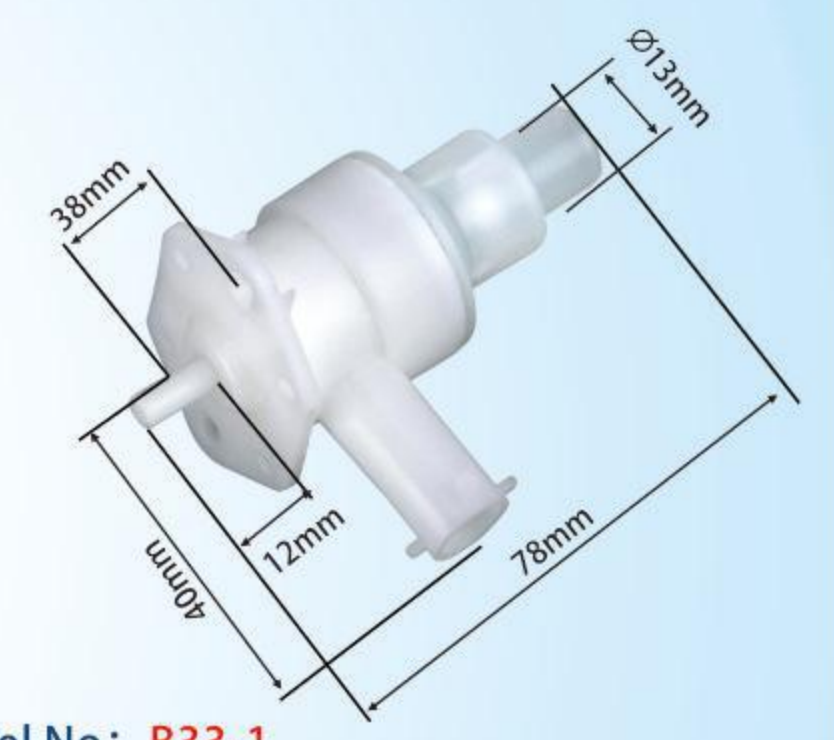

Model No: B33-1
Material: ABS
QTY: 200PCS
G.W.: 6.0KGS
MEAS: 41X27X25