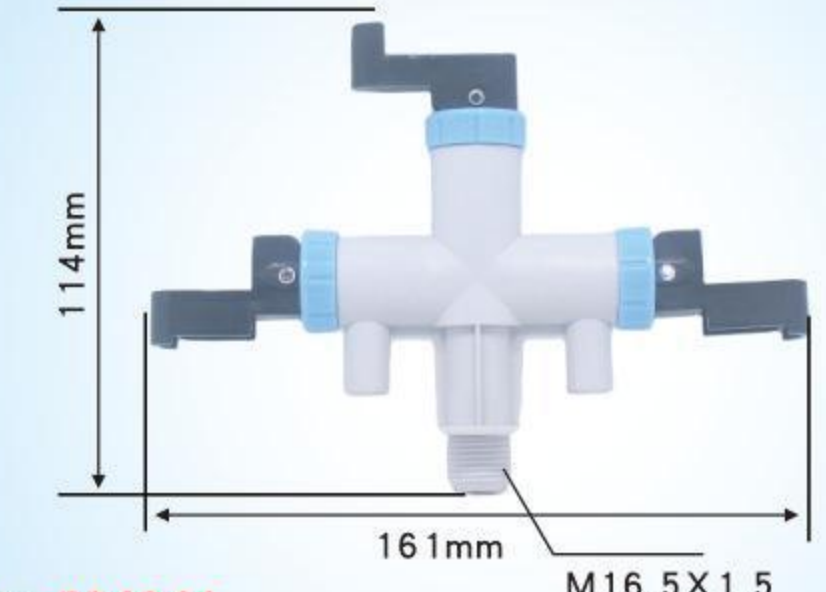

Model No: 504341
QTY: 50PCS
G.W.: 3.6KGS
MEAS: 41x27x25CM