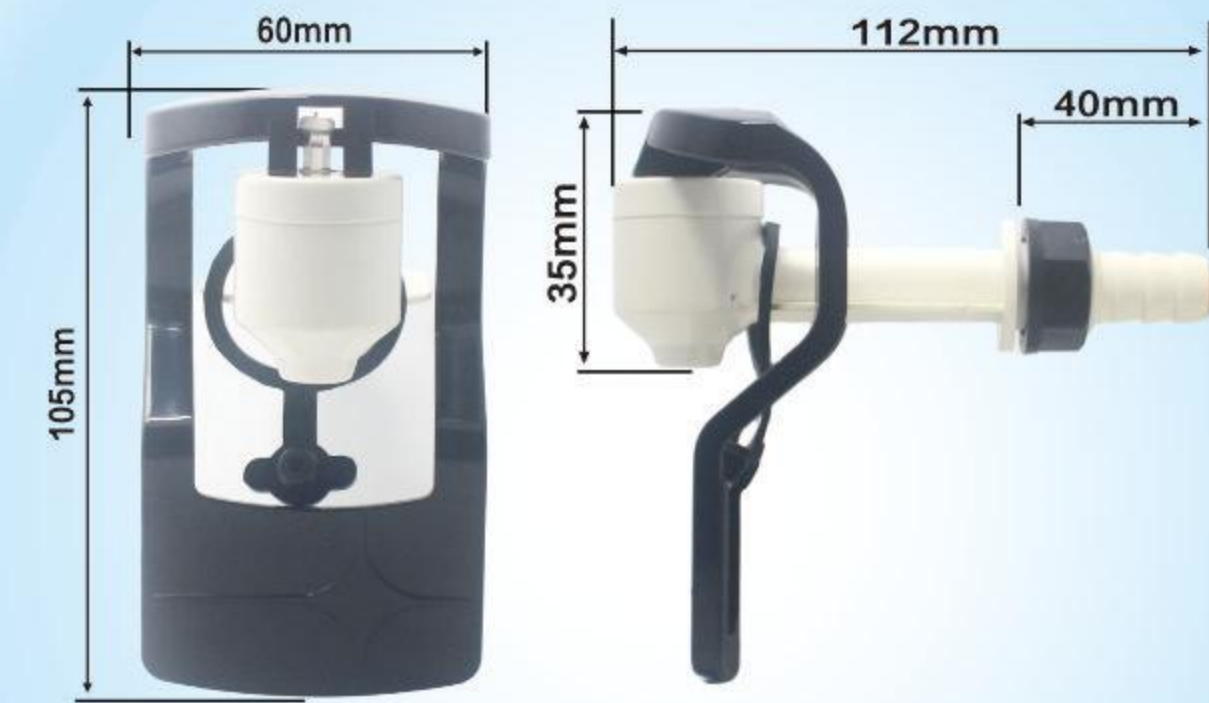

Model No: **Mabe-5**
Material:ABS
QTY:450PCS
G.W.: 10.6KGS
MEAS: 41×27×25CM

Model No:**Mabe-8**
Material:ABS
QTY: 300PCS
G.W.: 8.0KGS
MEAS: 41×27×25CM

Model No: **Mabe-9**
Material:ABS
Clolur: ●●●

QTY: 350PCS
G.W.: 7.4KGS
MEAS: 41×27×25CM