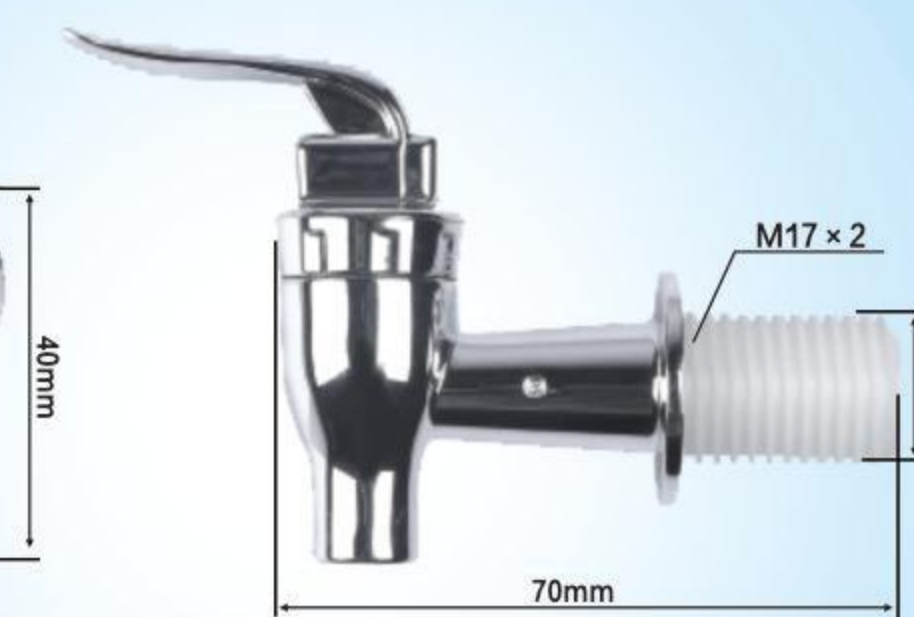

QTY: 200PCS
G.W.: 7.4KGS
MEAS: 41 x 27 x 25CM

Model No: T9-1 Electroplate

QTY: 200PCS
G.W.: 8.0KGS
MEAS: 41 x 27 x 25CM

Model No: E1-1 B Electroplate
Material: ABS
Clour: ● ● ●

Male thread
QTY: 200PCS
G.W.: 7.0KGS
MEAS: 41 x 27 x 25CM

Model No: E1-1 E Electroplate
Material: ABS
Clour: ● ● ●

Male thread
QTY: 200PCS
G.W.: 7.8KGS
MEAS: 41 x 27 x 25CM

Model No: T10

QTY: 300PCS
G.W.: 7.0KGS
MEAS: 41 x 27 x 25CM

Model No: T11

QTY: 200PCS
G.W.: 8.0KGS
MEAS: 41 x 27 x 25CM