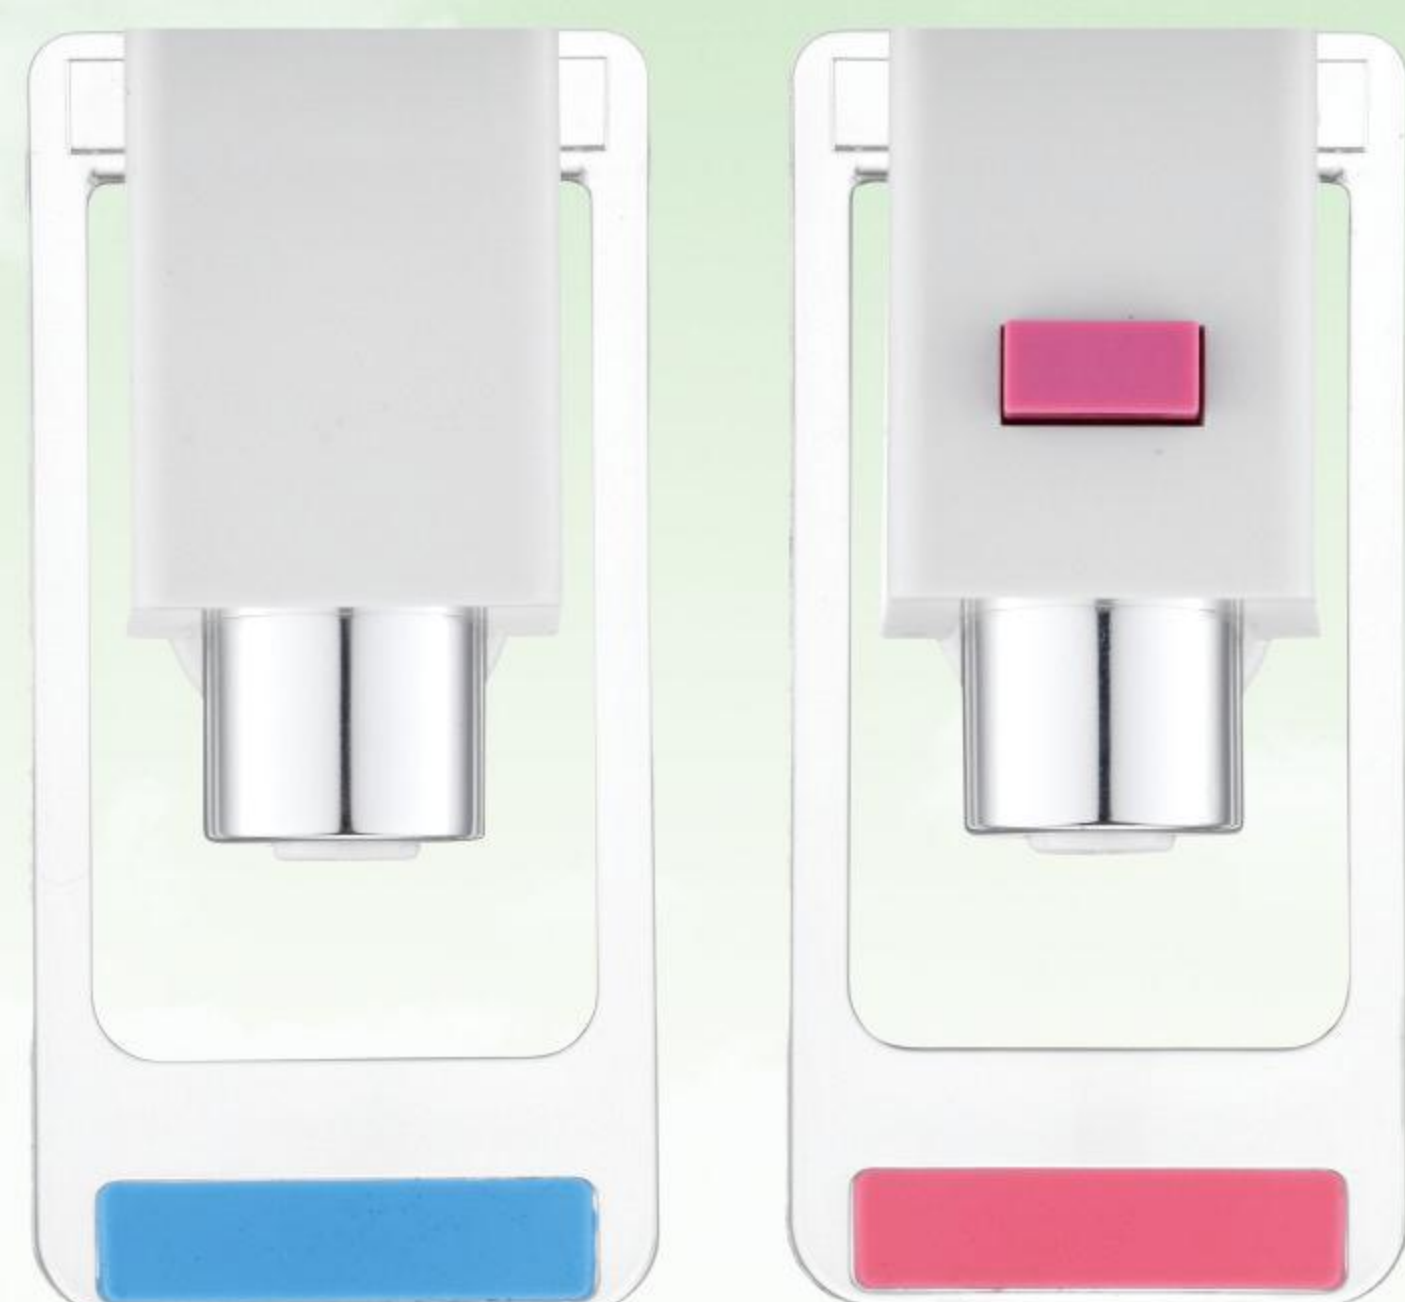

波大

BODA FAUCET

波大水龙头◎专业水龙头制造商
Professional Faucet Manufacture

余姚市波大电器有限公司
Yuyao City Boda Electrical Appliances Co., Ltd.
<http://www.cnboda.com>

余姚市波大电器有限公司 Yuyao City Boda Electrical Appliances Co., Ltd.

地址:浙江余姚工业园区(朗霞街道新新村八字桥242号) 邮编Postcode.315480

Address:No 242 BaZi Qiao, XinXin Village, YuYao Industrial Area, Zhejiang Province

电话Phone: 0086-574-62266661 62266662 62266663

传真Fax:0086-574-62266664 网址Website: www.cnboda.com

邮箱E-mail: adam@cnboda.com

boda@cnboda.com