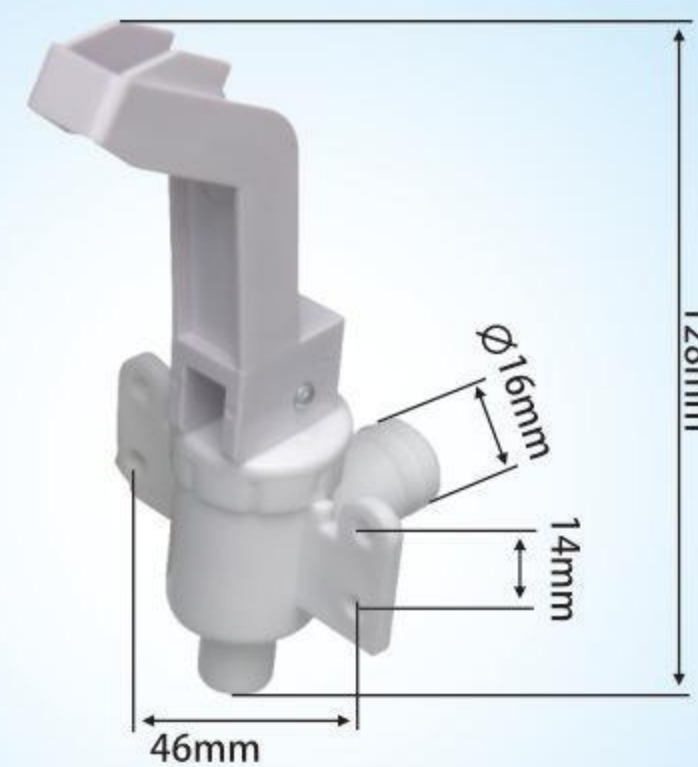

Model No: 1172
QTY: 200PCS
G.W.: 7.5KGS
MEAS: 41X27X25