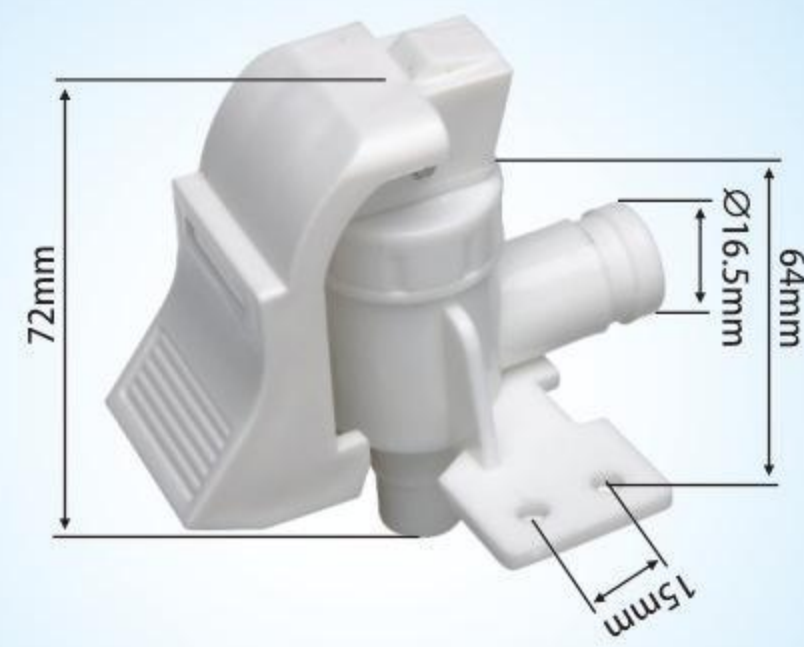

Model No: 1265
QTY: 200PCS
G.W.: 7.5KGS
MEAS: 41X27X25