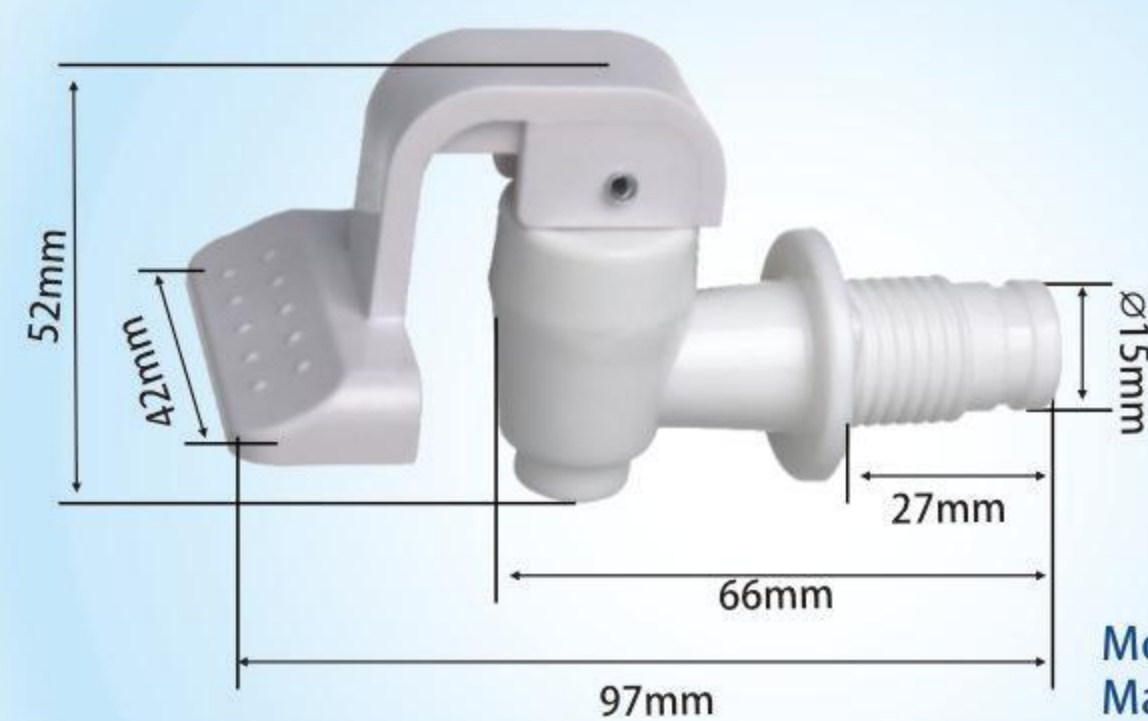

Model No: 110-3
Material: ABS
QTY: 250PCS
G.W.: 7.0KGS
MEAS: 41X27X25